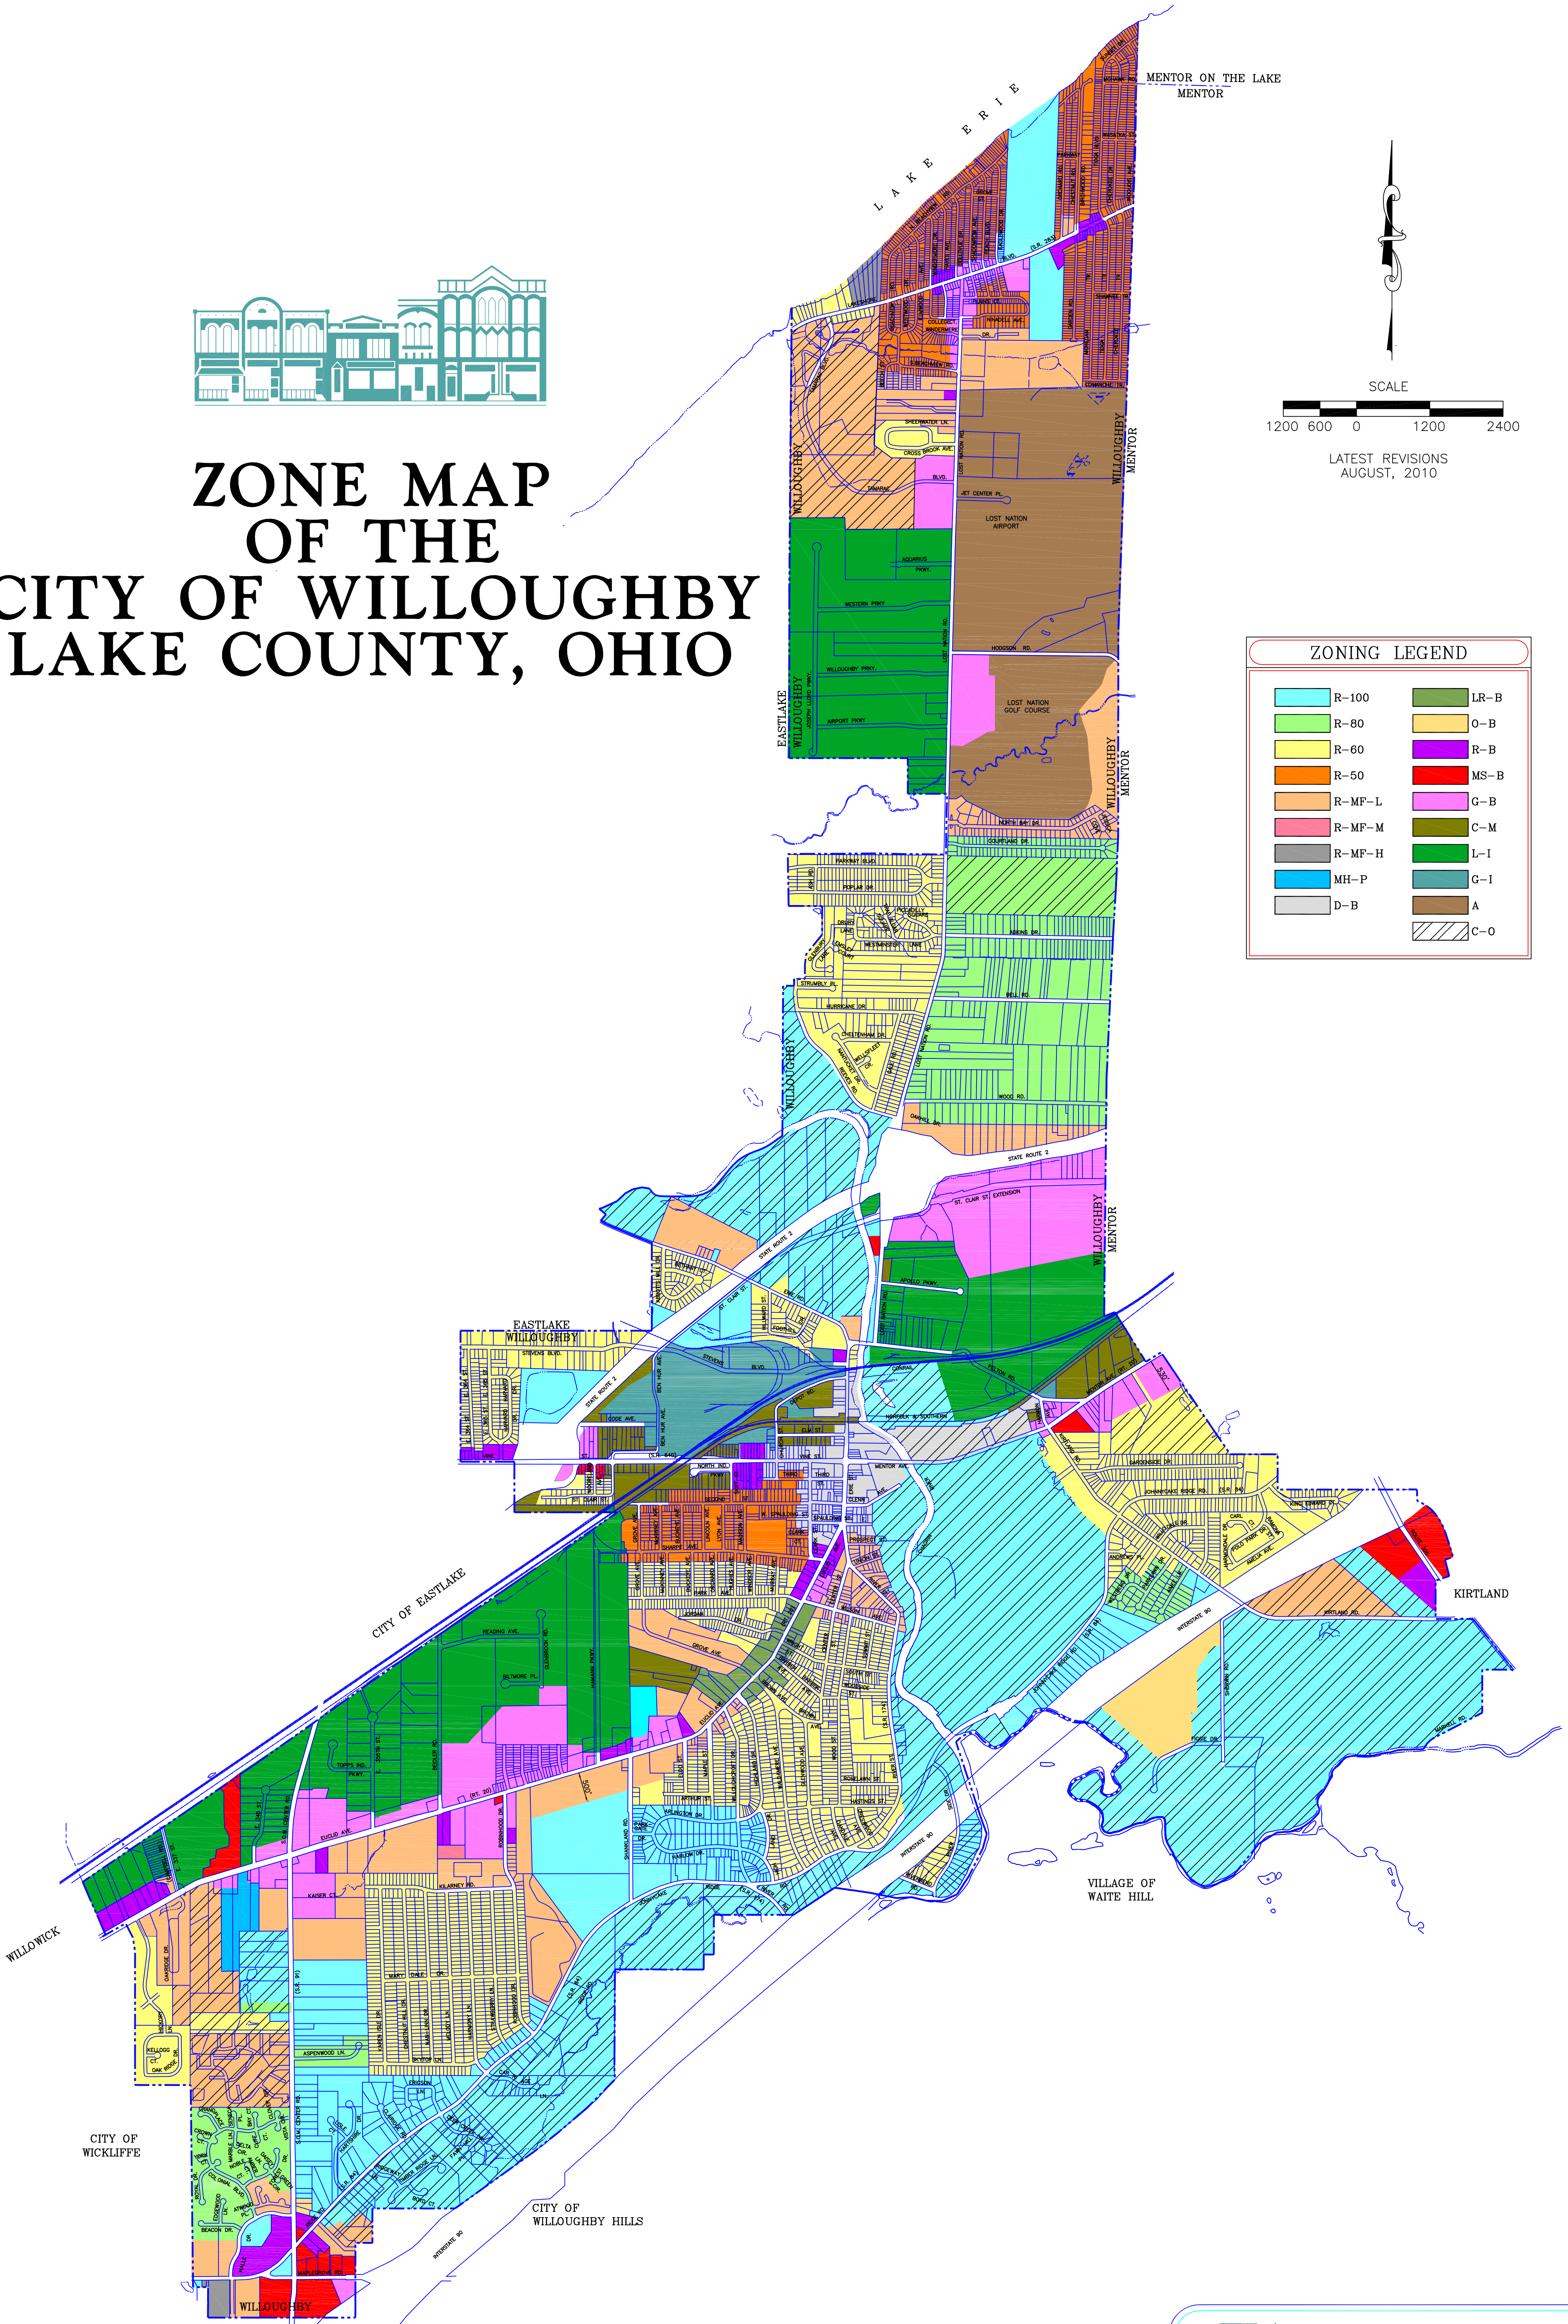

ZONE MAP OF THE CITY OF WILLOUGHBY LAKE COUNTY, OHIO

LATEST REVISIONS
 AUGUST, 2010

ZONING LEGEND			
	R-100		LR-B
	R-80		O-B
	R-60		R-B
	R-50		MS-B
	R-MF-L		G-B
	R-MF-M		C-M
	R-MF-H		L-I
	MH-P		G-I
	D-B		A
			C-O