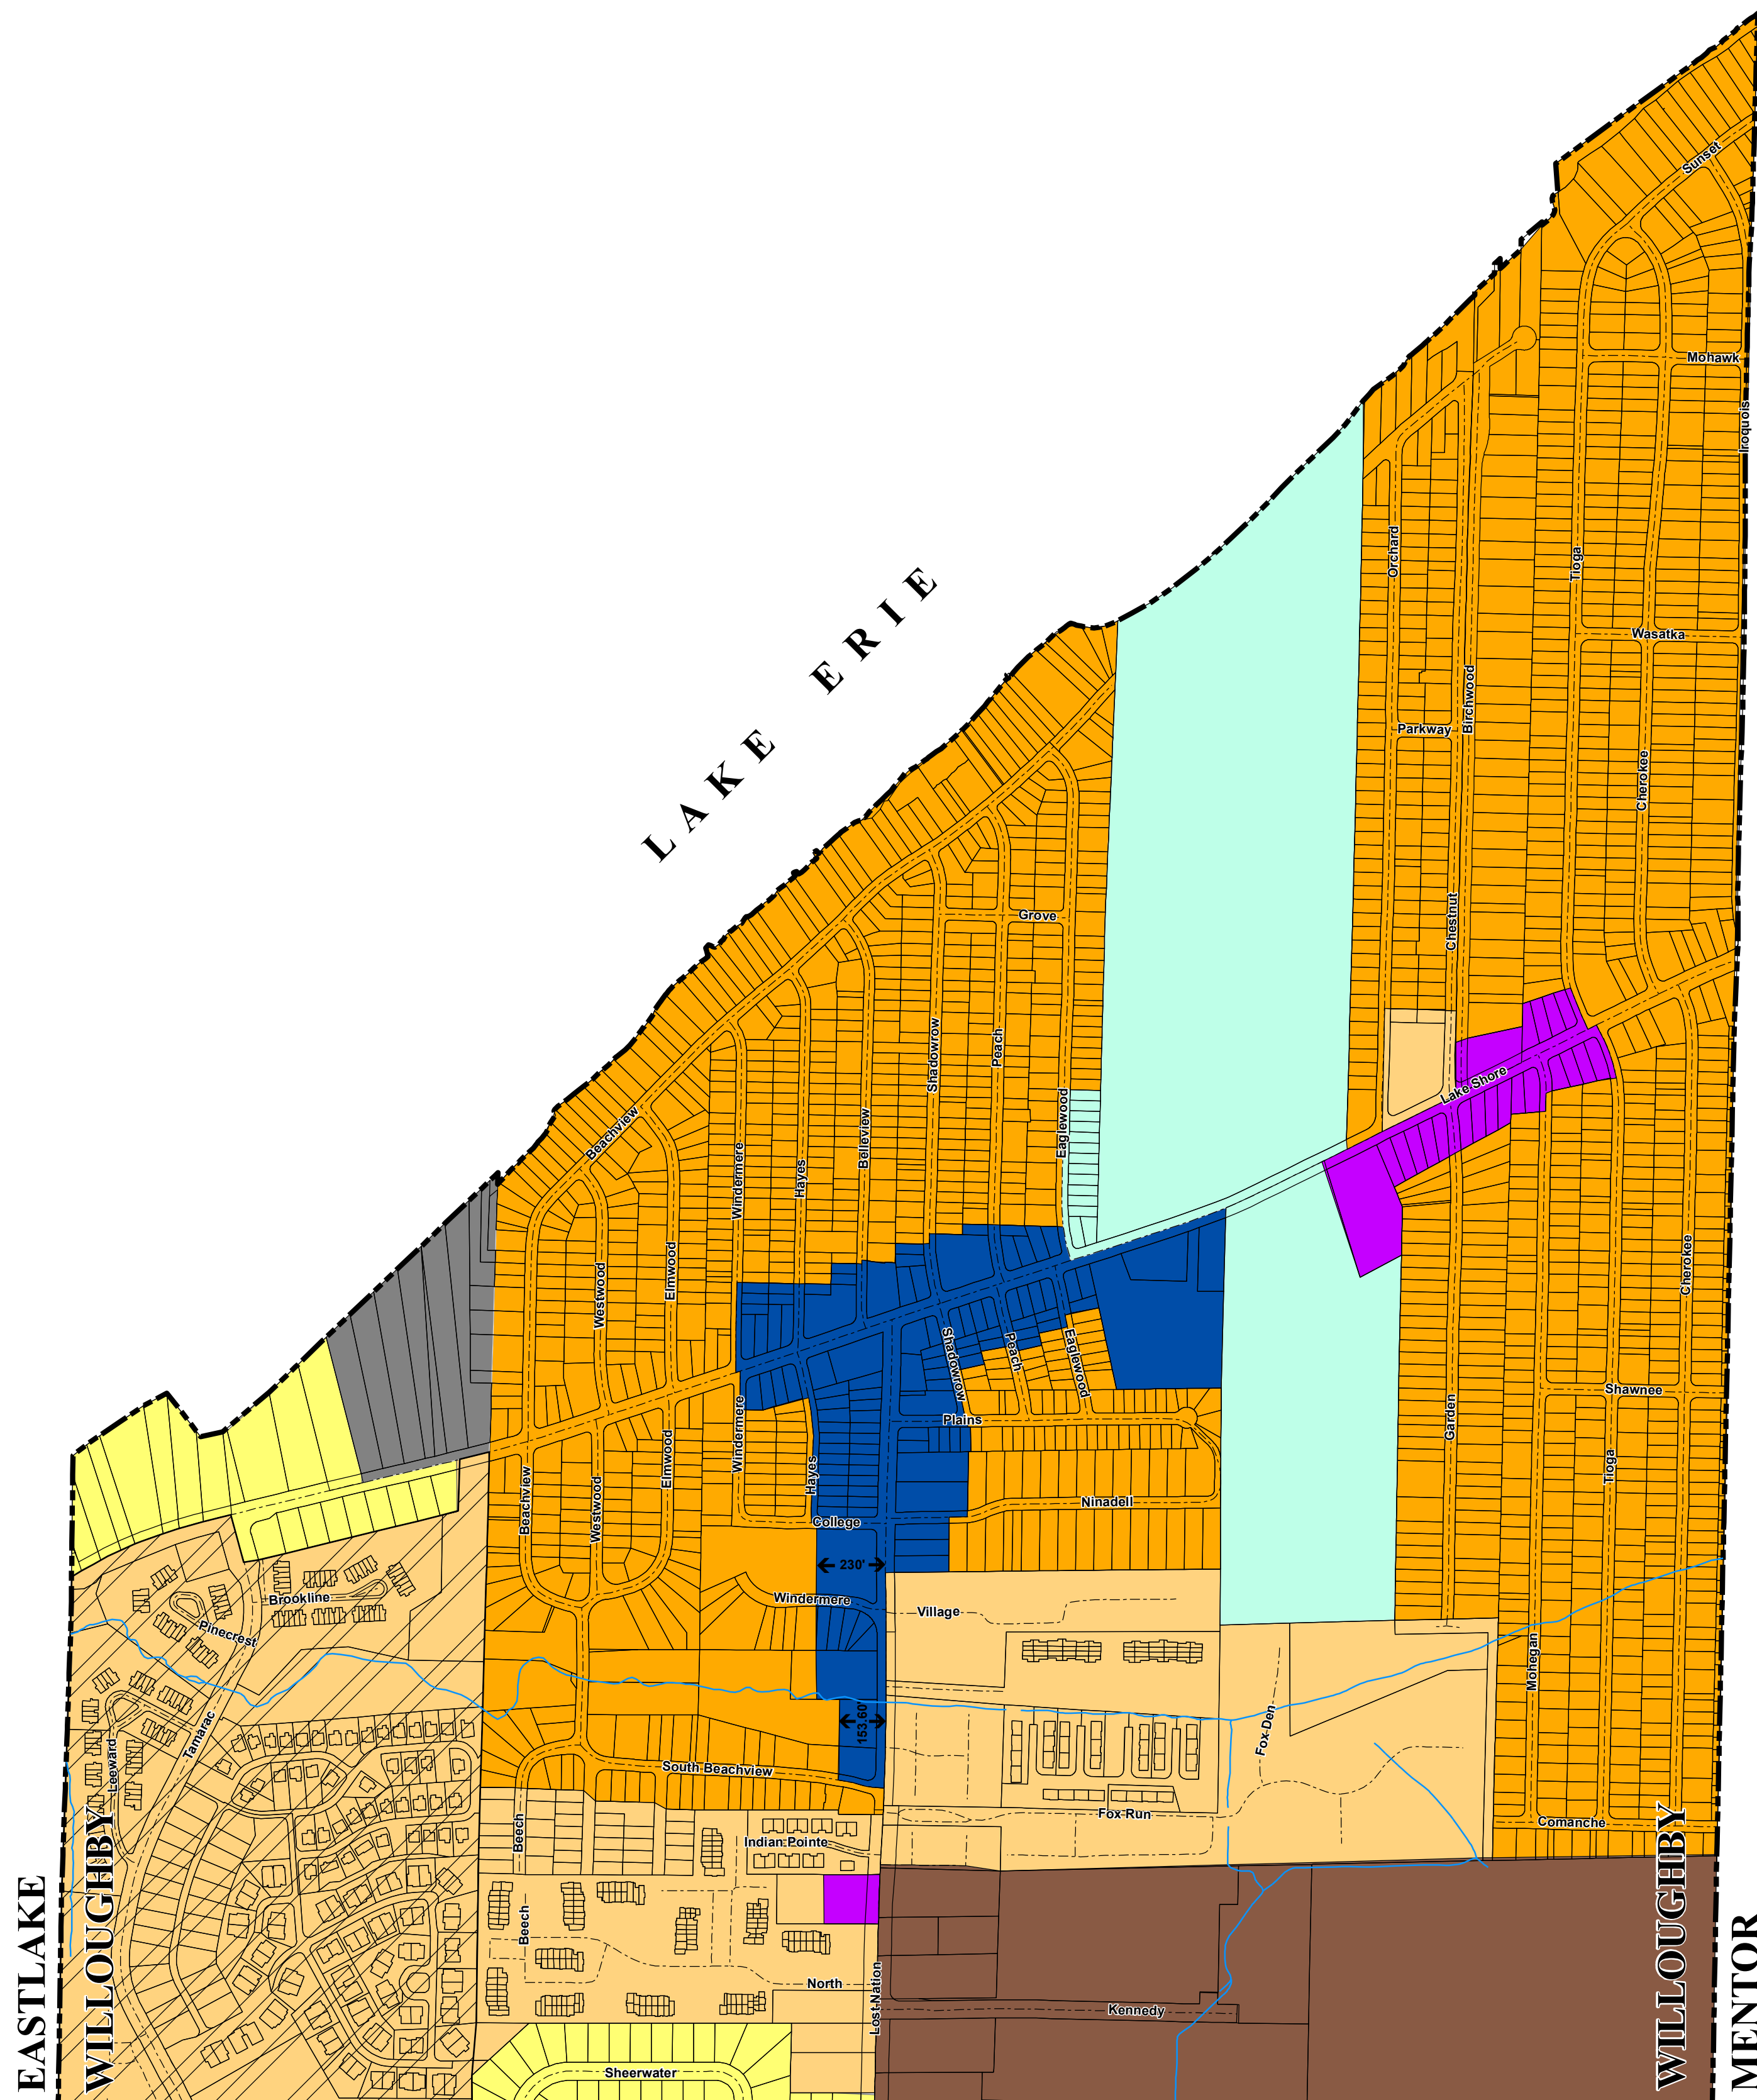

Zone Codes

- R-100
- R-80
- R-60
- R-50
- R-MF-L
- R-MF-M
- R-MF-H
- MH-P
- D-B Sub Districts**
- A
- B
- C
- D1
- D2
- E
- L-G
- LR-B
- O-B
- R-B
- MS-B
- G-B
- C-M
- L-I
- G-I
- A
- CO

**ZONE MAP
OF THE
CITY OF WILLOUGHBY
PAGE 2 OF 8**

Date Saved: 3/12/2012 3:12:45 PM Date Printed: 10/21/11 Date Exported: 03/28/12
Path: H:\SHARE\CO_LAKE\Willoughby\Zoning Map\Willoughby_Zone_Map.mxd By: miley Copyright - CT Consultants, Inc.