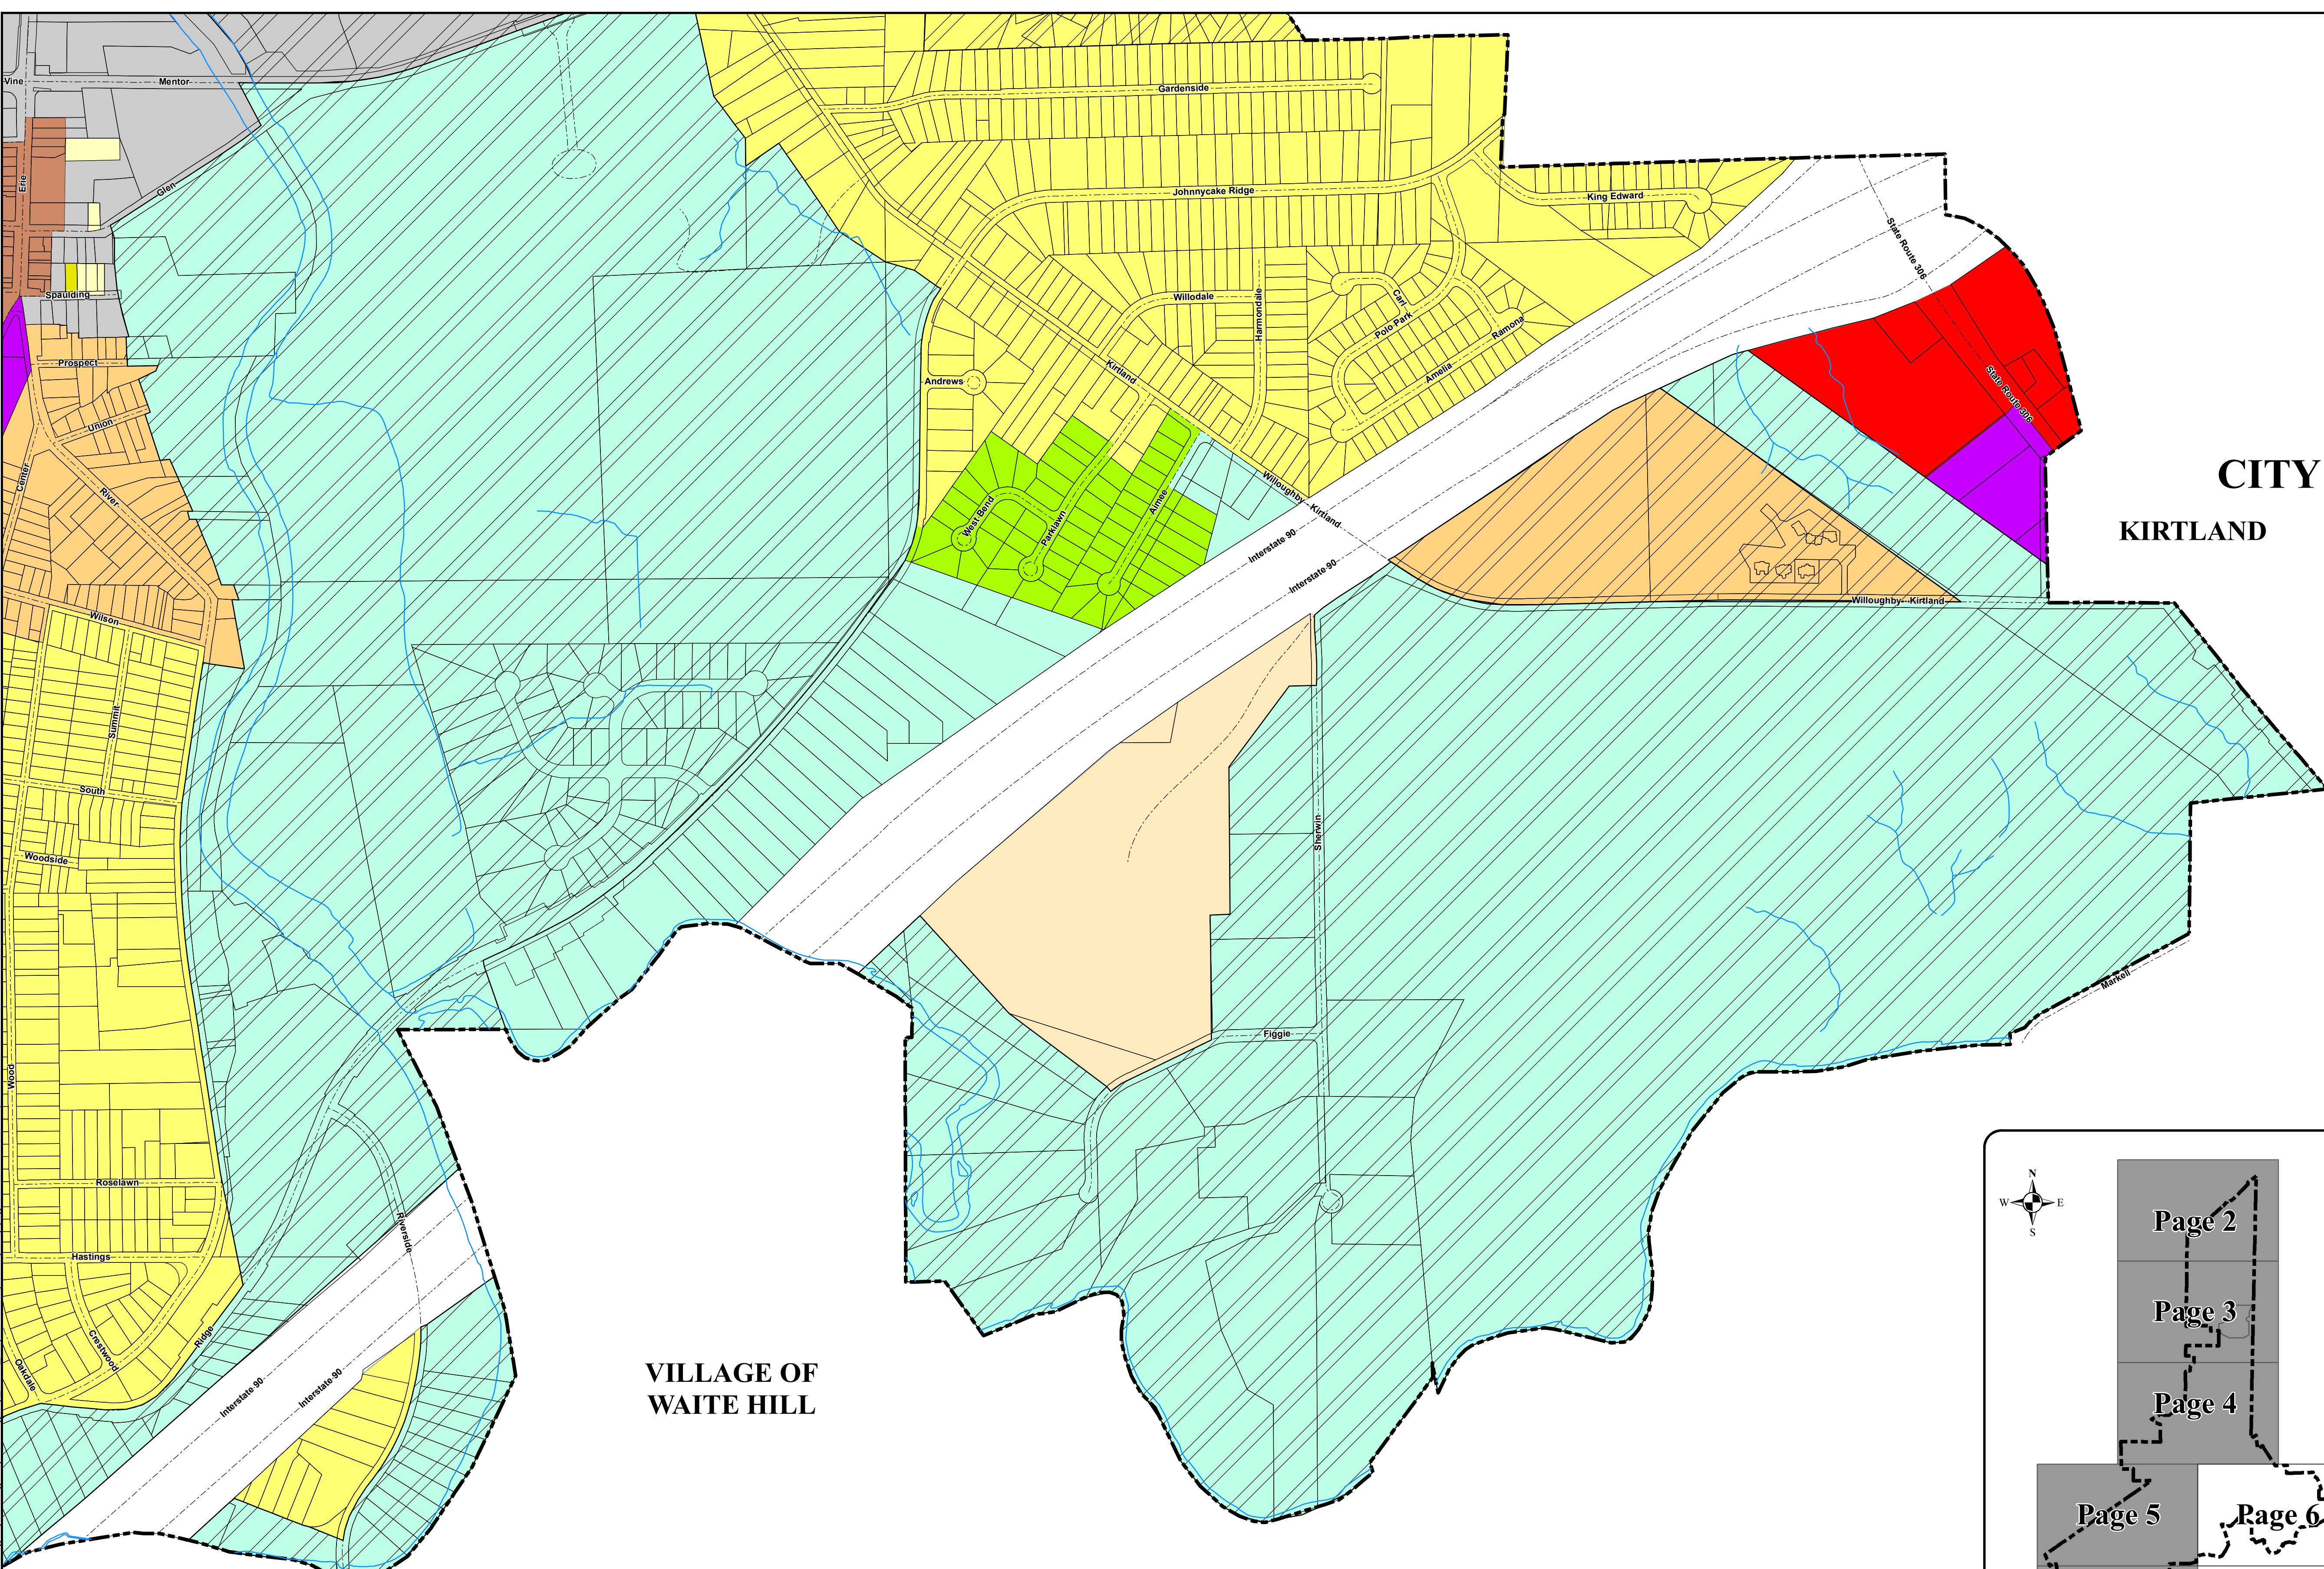

Date Saved: 3/12/2012 3:12:45 PM Date Printed: 10/21/11 Date Exported: 03/28/12
 Path: H:\SHARE\DCO_LAKE\Willoughby\Zoning Map\Willoughby_Zone_Map.mxd By: miley Copyright - CT Consultants, Inc.

**ZONE MAP
 OF THE
 CITY OF WILLOUGHBY
 KIRTLAND PAGE 6 OF 8**

Zone Codes

- R-100
- R-80
- R-60
- R-50
- R-MF-L
- R-MF-M
- R-MF-H
- MH-P

D-B Sub Districts

- A
- B
- C
- D1
- D2
- E
- L-G
- LR-B
- O-B
- R-B
- MS-B
- G-B
- C-M
- L-I
- G-I
- A
- CO